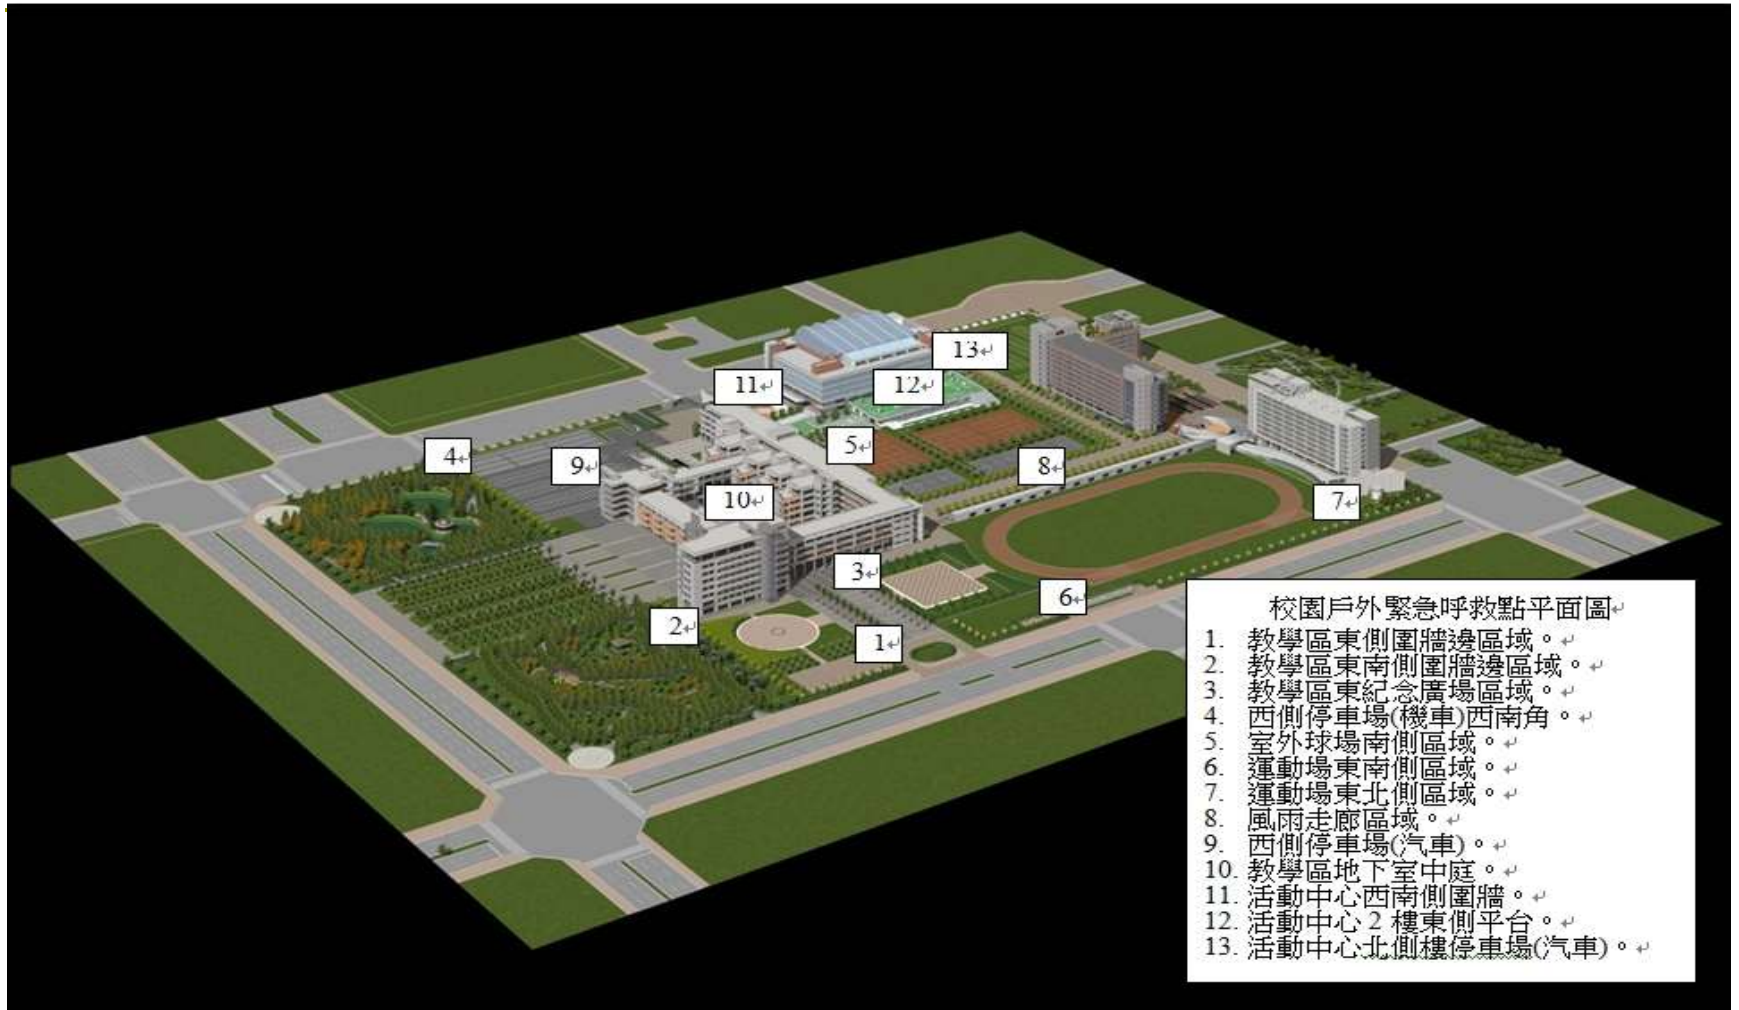

長庚科技大學嘉義分部 校園安全規劃與措施

校園安全措施與定期檢視信息

請參考網址：www.cgit.edu.tw/gender

校園安全檢視

設置校園安全監控室-與校園求救系統、 監視系統連線(24小時值勤警衛)

校園設置監視、求救警報系統 (安全監控室內)

監視系統螢幕

求救警報螢幕

校園各重要和危險區域 裝設閉路監視器(信息連接安全監控室)

各棟教學大樓及宿舍升降機內皆裝置監視器

校園各重要和危險區域 裝設閉路監視器(信息連接安全監控室)

校園各重要和危險區域 裝設閉路監視器(信息連接安全監控室)

校園各重要和危險區域 裝設閉路監視器(信息連接安全監控室)

校園危險和陰暗區域裝設自動點滅器.照明燈

校園偏遠危險區域設置照明燈

校園偏僻區域裝設照明設備

校園危險區域設置感應點

由校警至各巡邏點電子簽到巡視校園

大門入口和宿舍入口 設置刷卡管制

緊急求救系統-校園危險和偏僻區域 設置緊急求救鈴並連線至警衛室

緊急求救系統-校園危險和偏僻區域 設置緊急求救鈴並連線至警衛室

緊急求救系統-每間廁所及寢室 設置緊急求救鈴並連線至警衛室

每間廁所及寢室緊急警報

每間廁所及寢室緊急按鈕