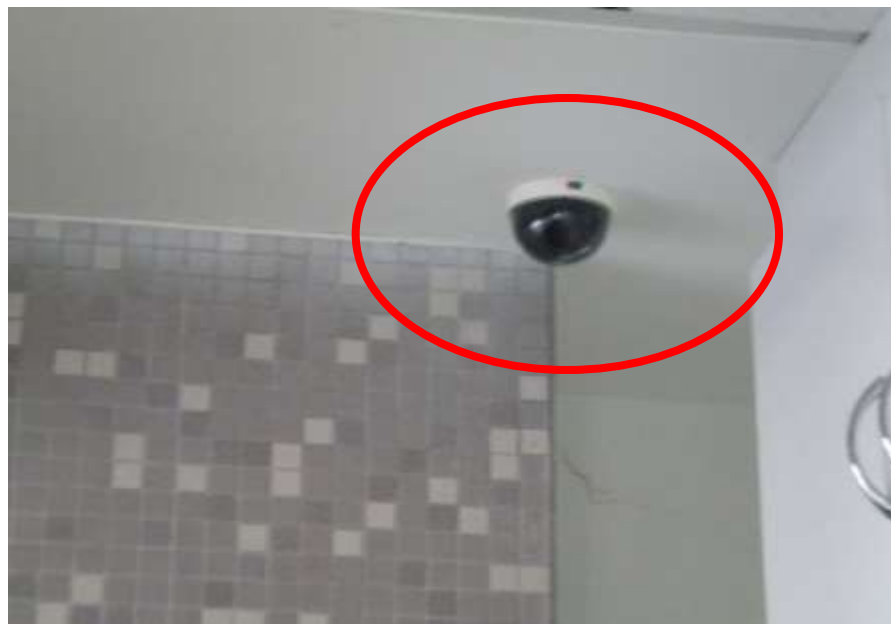

長庚科技大學嘉義分部 校園安全規劃與措施

校園安全措施與定期檢視信息

請參考網址：www.cgit.edu.tw/gender

校園安全檢視

設置校園安全監控室-與校園求救系統、 監視系統連線(24小時值勤警衛)

校園設置監視、求救警報系統 (安全監控室內)

監視系統螢幕

求救警報螢幕

校園各重要和危險區域 裝設閉路監視器(信息連接安全監控室)

各棟教學大樓及宿舍升降機內皆裝置監視器

校園各重要和危險區域 裝設閉路監視器(信息連接安全監控室)

校園各重要和危險區域 裝設閉路監視器(信息連接安全監控室)

校園各重要和危險區域 裝設閉路監視器(信息連接安全監控室)

校園危險和陰暗區域裝設自動點滅器.照明燈

校園偏遠危險區域設置照明燈

校園偏僻區域裝設照明設備

校園危險區域設置感應點

由校警至各巡邏點電子簽到巡視校園

大門入口和宿舍入口 設置刷卡管制

緊急求救系統-校園危險和偏僻區域 設置緊急求救鈴並連線至警衛室

緊急求救系統-校園危險和偏僻區域 設置緊急求救鈴並連線至警衛室

緊急求救系統-每間廁所及寢室 設置緊急求救鈴並連線至警衛室

每間廁所及寢室緊急警報

每間廁所及寢室緊急按鈕